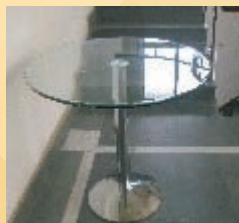

**MI-07**  
Round  
Meeting  
Table

**Description:** Chromium frame, White Laminated  
Top

**MI-08**  
Bistro Table

**Description:** Chromium frame, White Laminated  
Top

**MI-09**  
Center  
Lounge Table

**Description:** Chromium frame, clear glass top

**MI-10**  
Corner  
Lounge Table

**Description:** Chromium frame, clear glass top

**MI-11**  
Lounge Table

**Description:** Chromium frame, clear glass top

**MI-12**  
Lounge Table

**Description:** Chromium frame, clear glass top